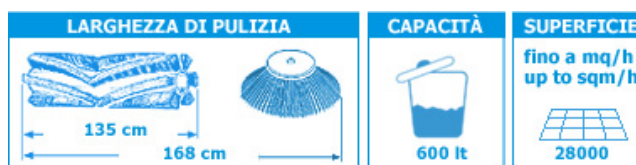

## Versioni

**D (con motore Diesel)**
**GPL (con motore GPL)**

Caratteristiche tecniche	PB 200 D	PB 200 GPL
<b>SISTEMA DI SPAZZAMENTO</b>		
<b>Larghezza di pulizia:</b>		
- con la sola spazzola centrale	135 cm	135 cm
- con spazzola centrale + laterale destra	168 cm	168 cm
- con spazzola centrale + laterale destra e sinistra	200 cm	200 cm
- con spazzola centrale + lat. destra e sinistra + 3a spazzola	240 cm	240 cm
Resa oraria teorica massima	28.000 mq	28.000 mq
Capacità contenitore rifiuti	600 l	600 l
Altezza di scarico contenitore	155 cm	155 cm
Superficie filtrante filtro a sacche in tessuto poliestere	13 mq	13 mq
<b>MOTORIZZAZIONE</b>		
Motore KUBOTA V 1505 4 cilindri	26,5/36 kw/hp	
Motore HYUNDAI 1600 CC 16V 4 cilindri		45/61 kw/hp
Velocità massima	14 km/h	14 km/h
Pendenza massima superabile	18 %	18 %
<b>DIMENSIONI E PESI</b>		
Lunghezza	245 cm	245 cm
Larghezza	176 cm	176 cm
Altezza (senza/con tettuccio/con cabina)	166,5/-/244 cm	166,5/-/244 cm
Peso a vuoto	1.530	1.530
Larghezza corsia minima per inversione a U	450 cm	450 cm
<b>ACCESSORI A RICHIESTA</b>		
Filtro a sacche VERDE in microfibra	SI	SI
Contenitore rifiuti in acciaio inox	SI	SI
Ruote superelastiche	SI	SI
Cabina aperta	SI	SI